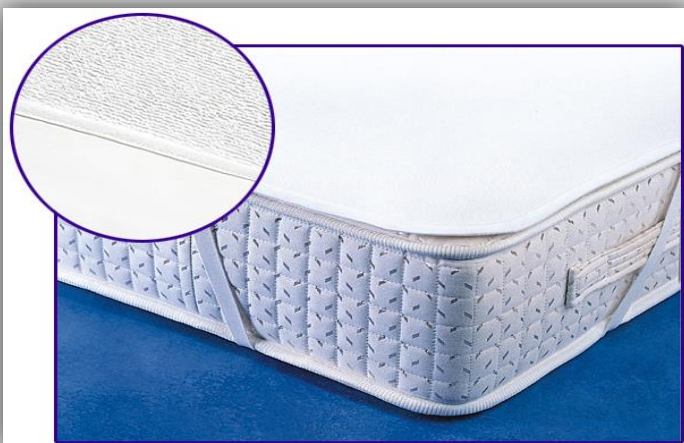

Propustné chrániče matrace - slouží k ochraně matrace před znečištěním a vyrovnáním matrace a snižuje její opotřebení.

1. Prostěradlo s PU zátěrem

Prostěradlo je nepropustné, prodyšné, napínací na matraci max. do výšky 20cm. Je opatřeno gumou, která je navlečena do tunýlku.

2. Chráníč matrace s PVC zátěrem + froté

Nepropustná vrstva PVC chrání matraci před znečištěním.

Chráníč matrace je nepropustný, neprodyšný vodnímu sloupci až 8 000 mm/m².

Složení:

37,5% bavlna, 9,5% polyester, 53% PVC