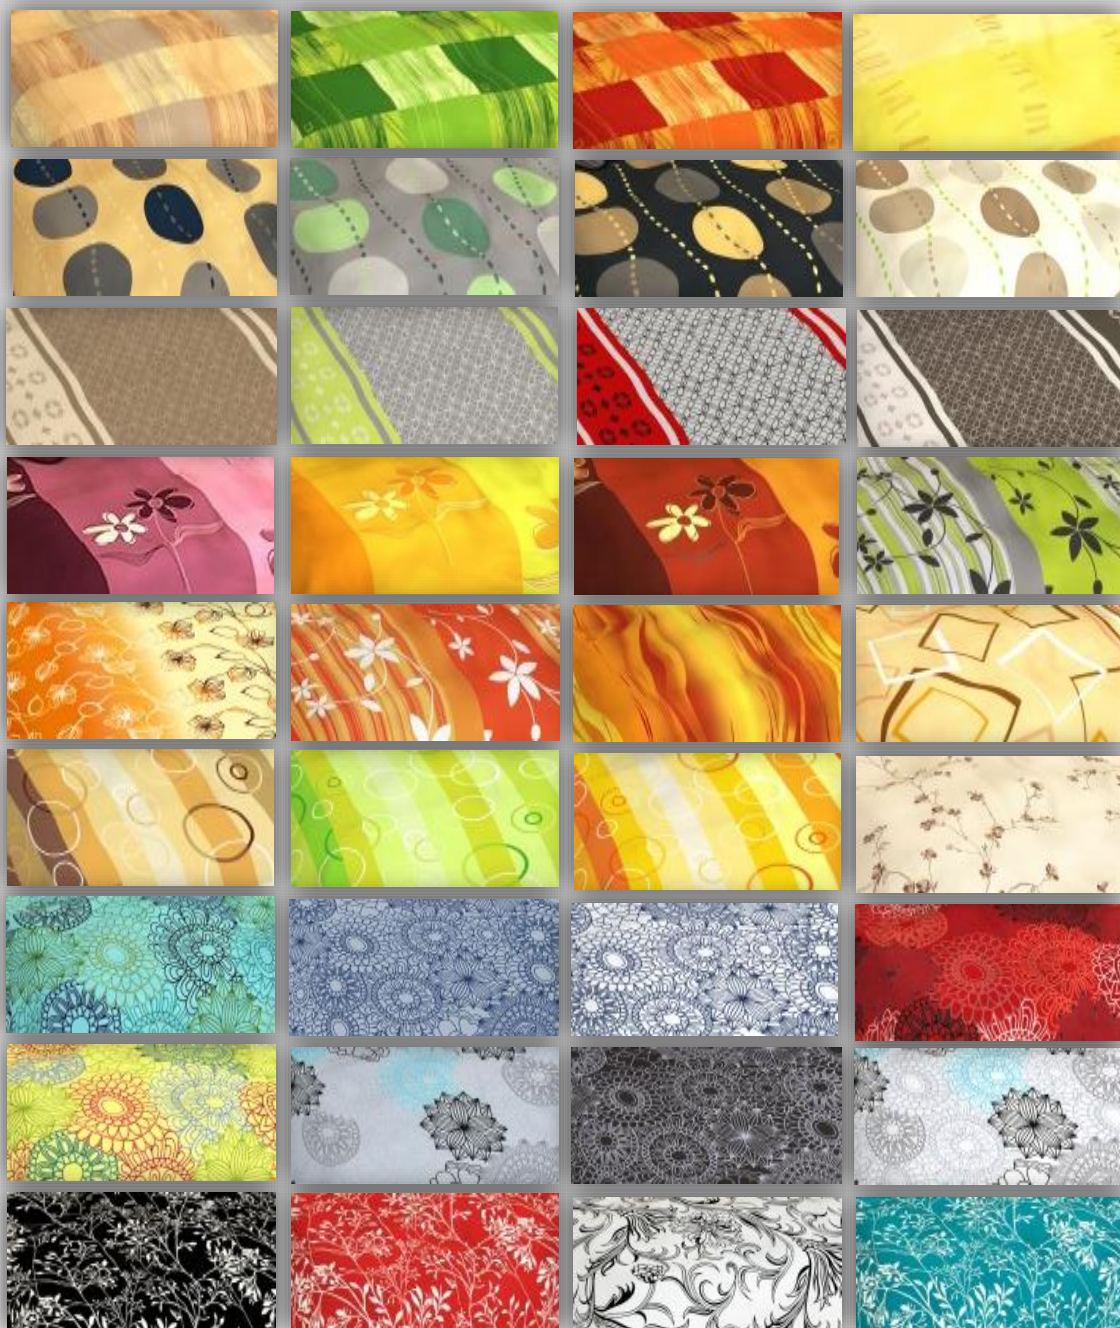

Flanel

Prostěradla

Prostěradla vyrábíme z kvalitních materiálů v moderních odstínech pro snadnou kombinaci s ložním povlečením. Nabízíme napínací prostěradla froté, jersey a prostěradla bavlněná plátěná jako plachty.