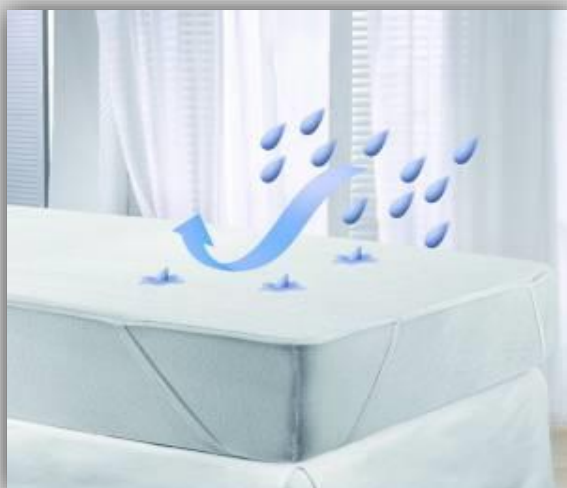

3. MOLTON chránič matrace

Velmi komfortní nepropustný chránič matrace s povrchem MOLTON tkaniny - 100% bavlny. Spodní vrstva chrániče je z PU zátěru, nepropustného a prodyšného materiálu. Oba tyto materiály jsou spojeny laminací a zajišťují vysoký komfort při spánku.

Složení:

MOLTO: 100% bavlna+ nepropustná vrstva- 100% polyuretan