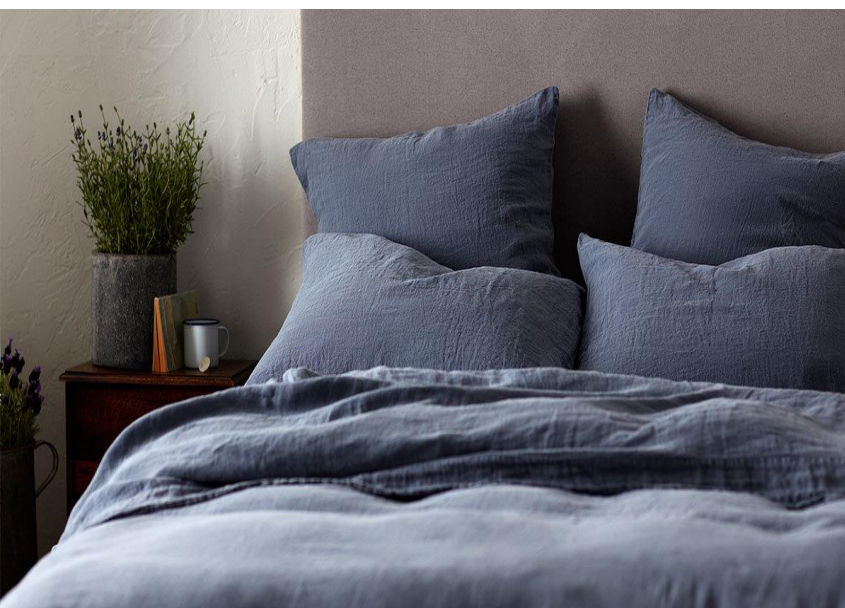

SUBITO

RYCHLE A KVALITNĚ