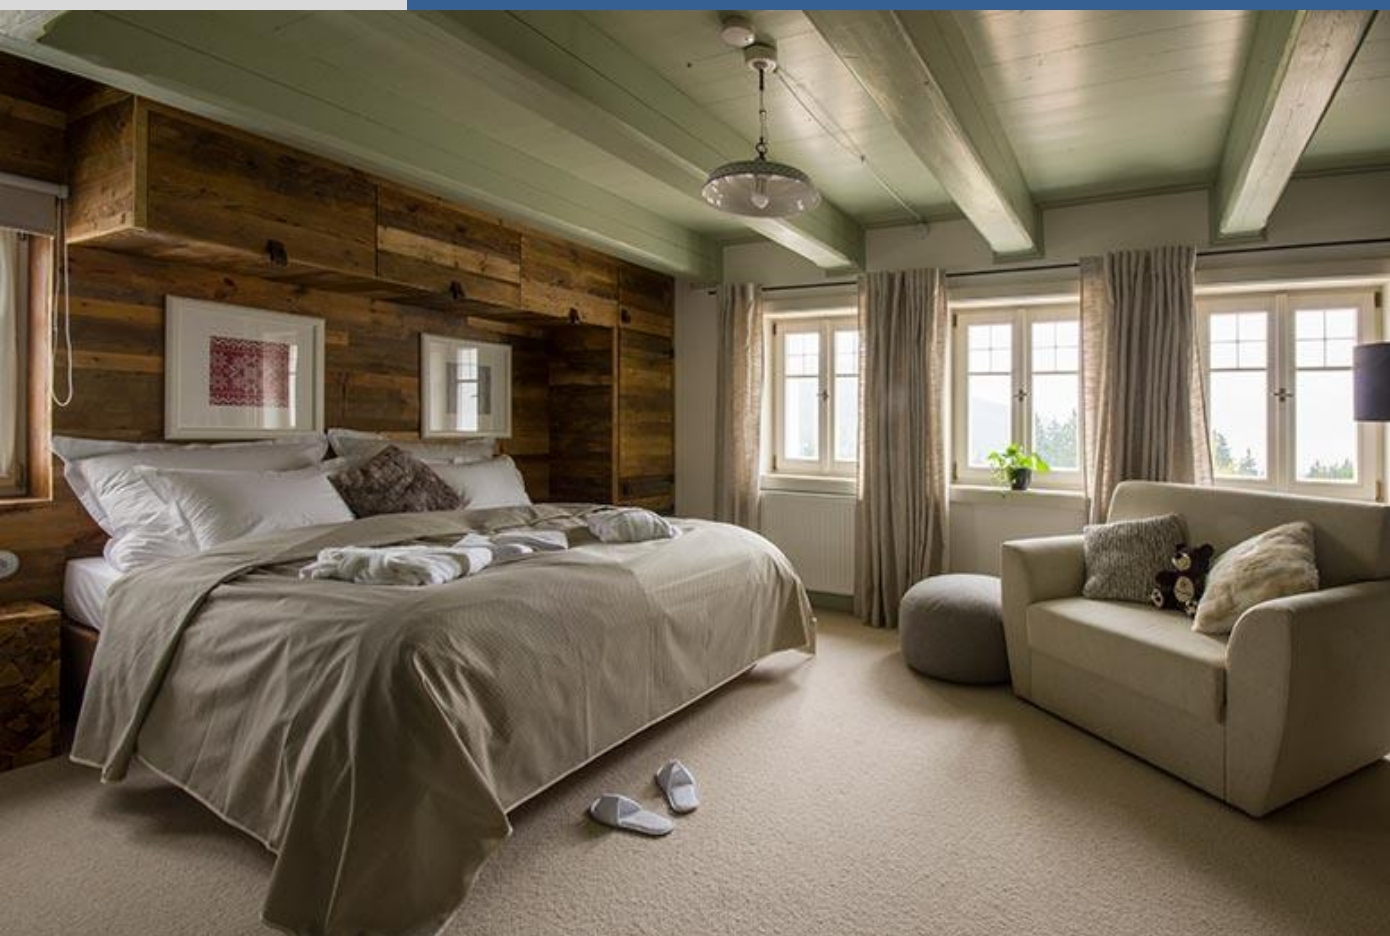

Obsah	1
Vybavení pokoje	2
Přikrývky, polštáře, šály na postele	3- 9
Chrániče matrací	10- 12
Povlečení	13- 14
Prostěradla	15
Vybavení koupelny	16
Froté ručníky, osušky	17
Předložky	18
Župany	18
Pantofle	18
Pracovní, dětské ručníky	19- 20
Vybavení Wellness	21
Ručníky, osušky	22- 25
Prostěradla	25
Žínky, čelenky, ručník do sauny	26- 27
Turban na vlasy, různé druhy osušek	28- 29
Vybavení restaurace	30
Ubrusy (Adria, Piano, Alto)	31- 34
Teflonové ubrusy	35- 36
Kanafas, PVC ubrusy, moltony	36- 38
Rautové sukně, plastové klipsy	38
Prostírání	39
Číšnické zástěry, utěrky	40
Povlaky na židle	41

vybavení pokoje