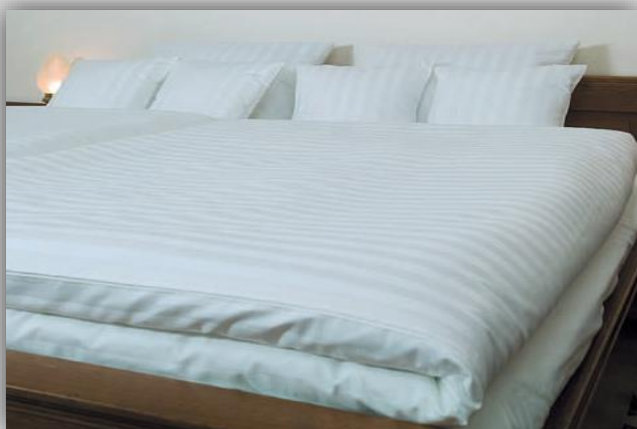

Povlečení

Rozměry:

Polštářek – 40 x 40cm
Polštář – 50 x 70
Polštář – 70 x 90
Přikrývka – 140 x 200
Přikrývka – 140 x 220
Přikrývka – 200 x 220
Další rozměry jsou možné

Materiály:

ATLAS-GRADL- 100% bavlna, 170g/m²

Hotelový pruh: 5, 15, 20, 24, 28, 30mm

SATEEN- 100%bavlna-česaná příze, 150g/m²

Hotelový pruh: 2, 3, 4, 8, 20, 25, 50mm

Uzávěr:

HU – hotelový uzávěr

KU – knoflíkový uzávěr

ZIP – zipový uzávěr

Bílá

Zelená

Oranžová

Světle žlutá

Modrá

Hnědá