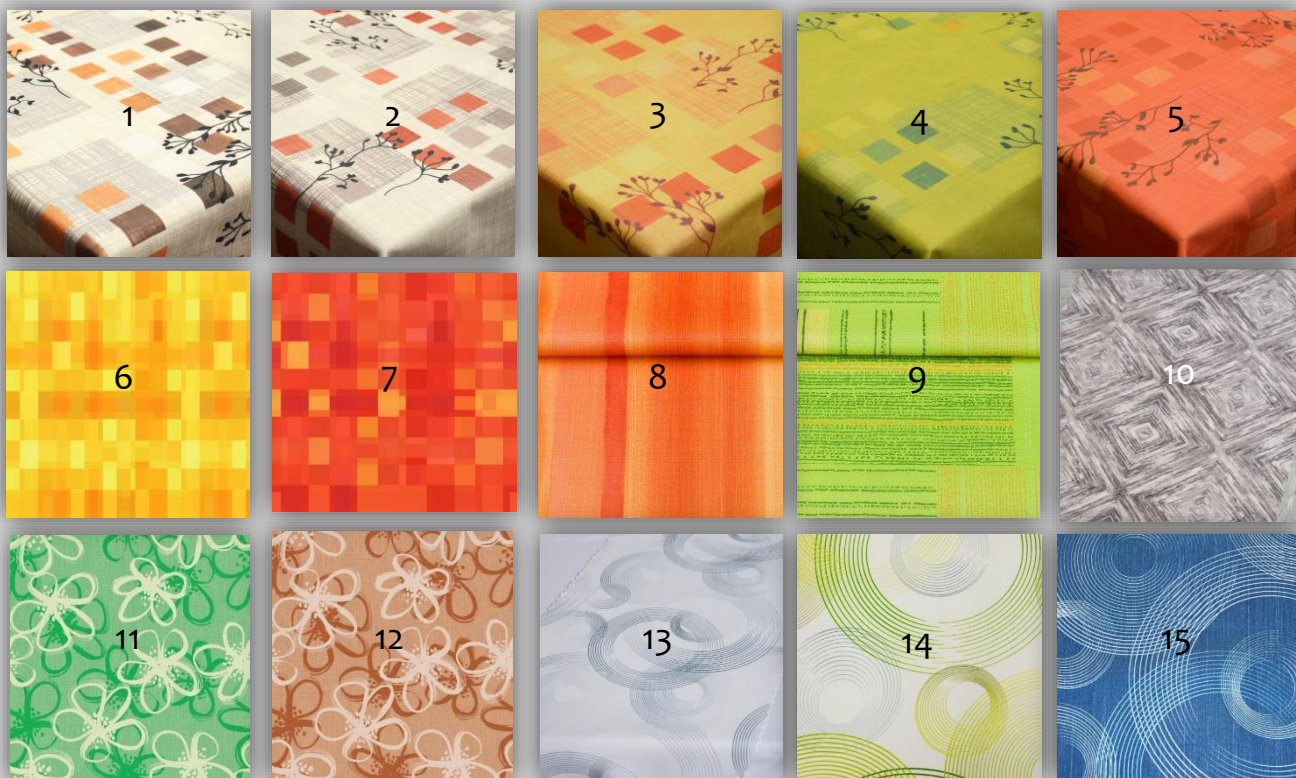

Teflonové ubrusy - vícebarevné